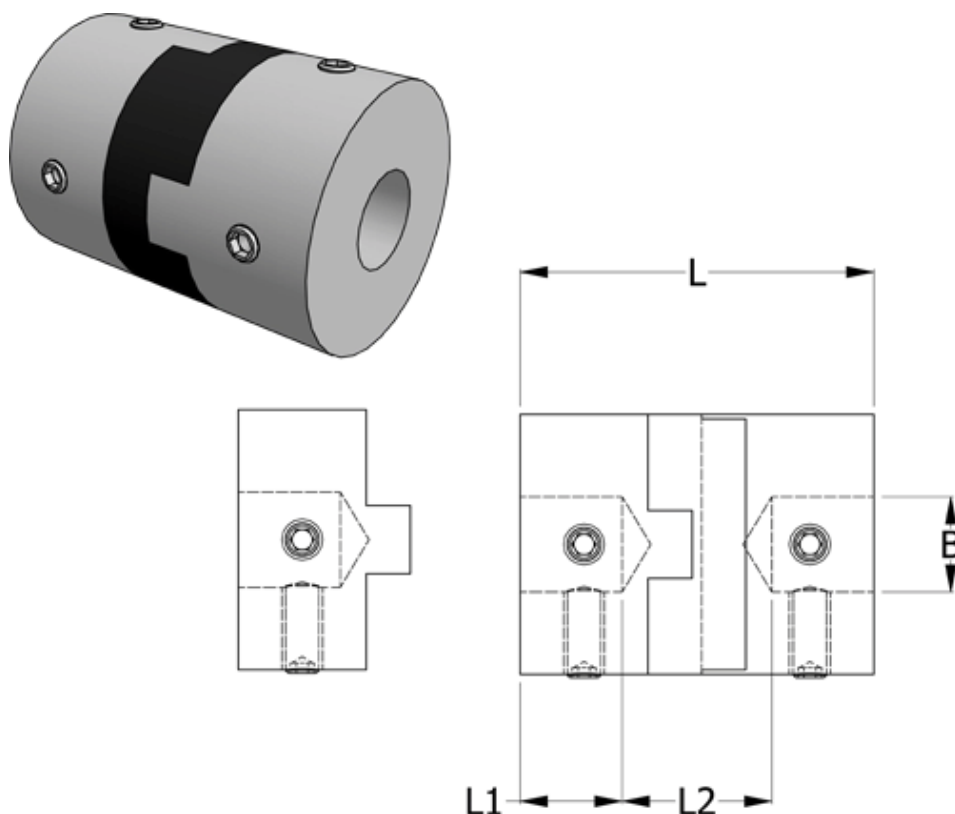

Article number: 33212321922

Description: Oldham coupling hub 232.19.22 ALU  
with set screw hub, bore 6 mm

## Measures

B1	= 6
D	= 19.1
L	= 22
L1	= 6.3
L2	= 9.4

Note: Overnævnte varenr. er kun for et koblingsnav. Der går 2 koblingsnav og 1 element til 1 komplet kobling

Screw = M3

Torque (Nm) = 1.7